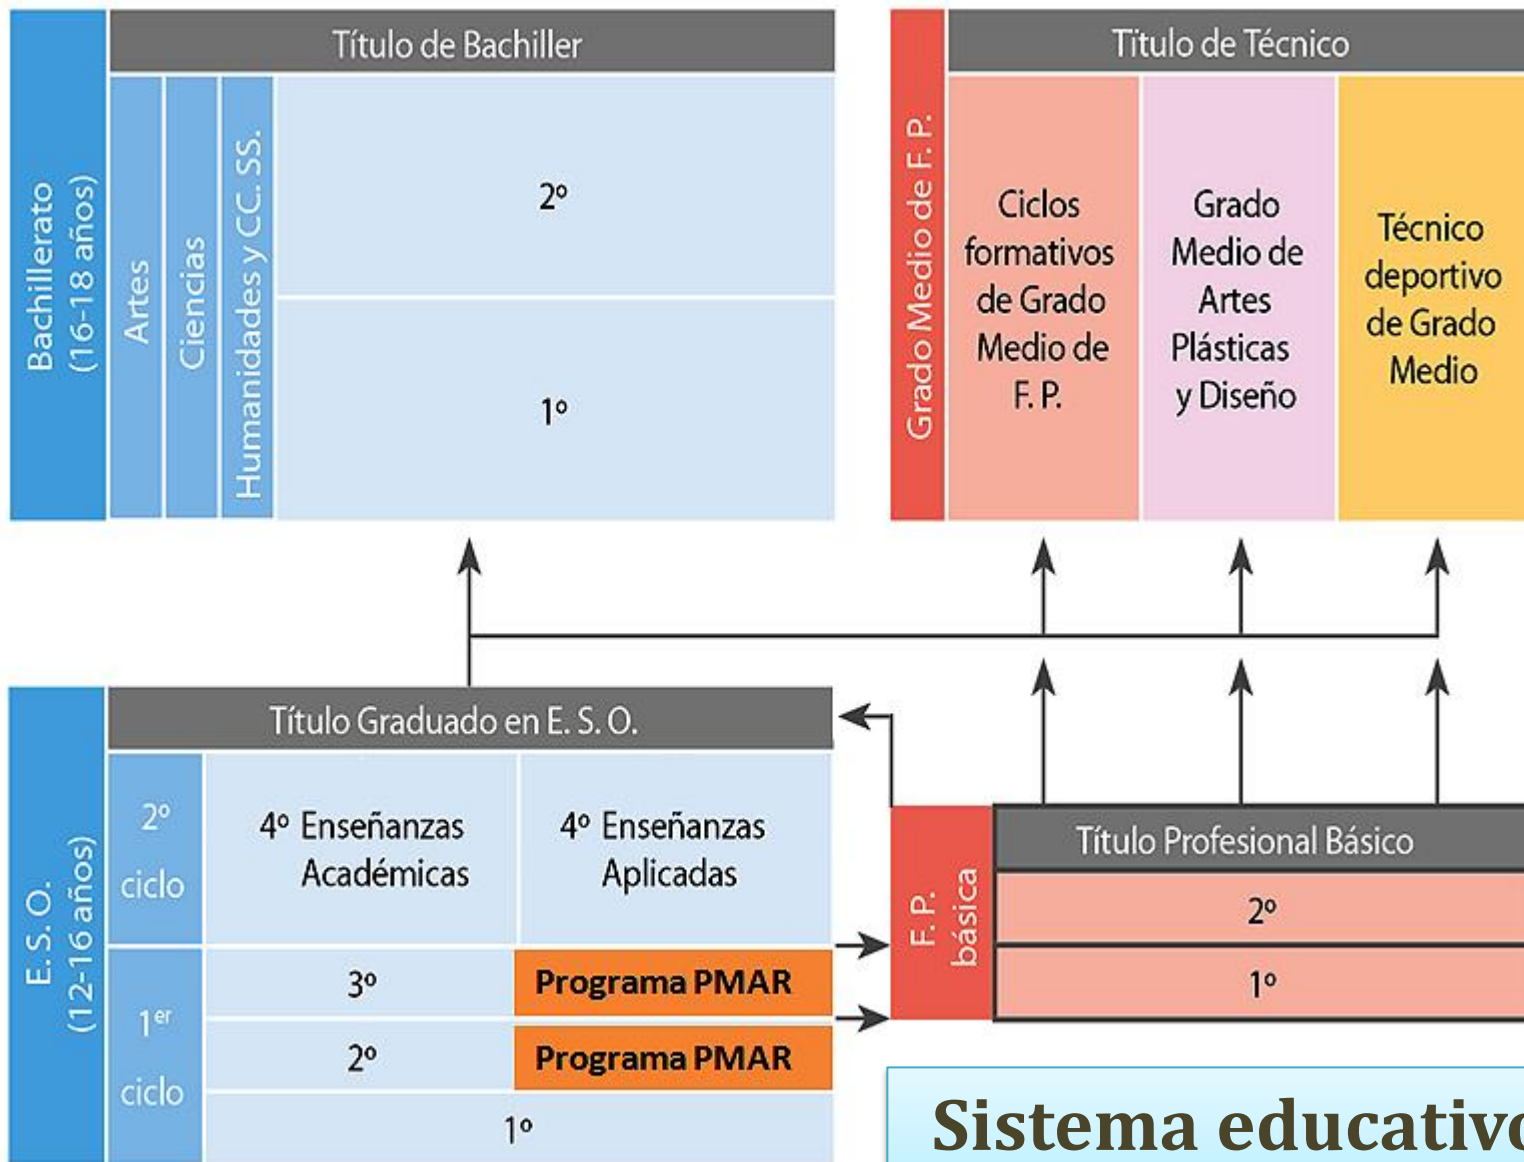

IES Pío del Río Hortega

**Orientación Académica:
1º y 2º de ESO**

**Sistema educativo:
Secundaria**

1º de ESO

- Materias troncales 
- Materias específicas 
- Libre configuración autónoma 

- Importante: En 1º y 2º de ESO **no se eligen optativas salvo Religión y Valores Éticos.**
- Todos los alumnos cursarán **Francés** excepto aquellos que precisen refuerzo en Lengua y/o Matemáticas, a quienes se les ofertará **Conocimiento del Lenguaje y las Matemáticas**. Esta materia no es una optativa: solo la pueden cursar los alumnos a los que se le oferte por considerarlo necesario.

Val. Éticos 1h

Con. Lengua y Matemáticas 2h

2º de ESO

2º de PMAR